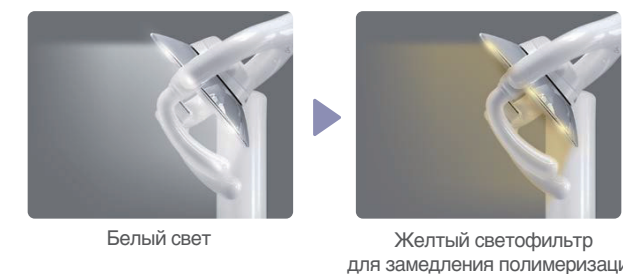

Стоматологическая установка K3, от компании Osstem Implant

- Новейшая разработка Osstem Implant – стоматологическая установка K3 была произведена в результате исследовательской работы по каждому из комплектующих – конструкция установки, столик врача, свет и управление.
- Стильный дизайн установки K3 с чистыми плавными линиями отлично впишется в любой интерьер стоматологического кабинета. Можно выбрать из 9 цветовых решений, от более темных цветов – коричневого и темно-синего до светлых – цвета слоновой кости и оранжевого. Надежность и долгий срок службы K3 доказан успешно пройденными испытаниями на 10,000 подъемов и 5 лет перезапусков (включение/выключение питания).
- Стоматологическая установка K3 была удостоена премии Good Design Award за превосходный дизайн. Гармоничное сочетание характеристик способствует превосходному исходу операции.
- Умные технологии без лишних деталей – с K3 практикующий врач может работать интуитивно, без сложных манипуляций. Мы не останавливаемся на достигнутом и продолжаем нашу работу по созданию лучших решений для практикующих врачей и клиник. Высокие технологии, привлекательный дизайн, рациональные решения – Стоматологическая установка K3 Unit Chair сочетает в себе все эти качества!

Удобная позиция кресла во время операции

Подлокотники

Возможные варианты столиков врача

Лампа операционная

Подача воды

Сенсорное наполнение стаканчика, таймер

Консоль Ханаро

-Держатель для салфеток
-Держатель для стаканчиков
-Дополнительный столик

Кронштейн для монитора (монитор не входит в комплект)

Опции

- Электрический микро мотор Bien Air с LED подсветкой
- Скалер с подсветкой S5L (EMS)
- 2 многоканальных шланга Мидвест
- Высокоскоростной турбинный наконечник с подсветкой Mini head H310L (NSK)
- Высокоскоростной турбинный наконечник с подсветкой Standard head H510L (NSK)
- 2 быстросъемный переходника с LED подсветкой CL (NSK)
- 3-х функциональный пистолет