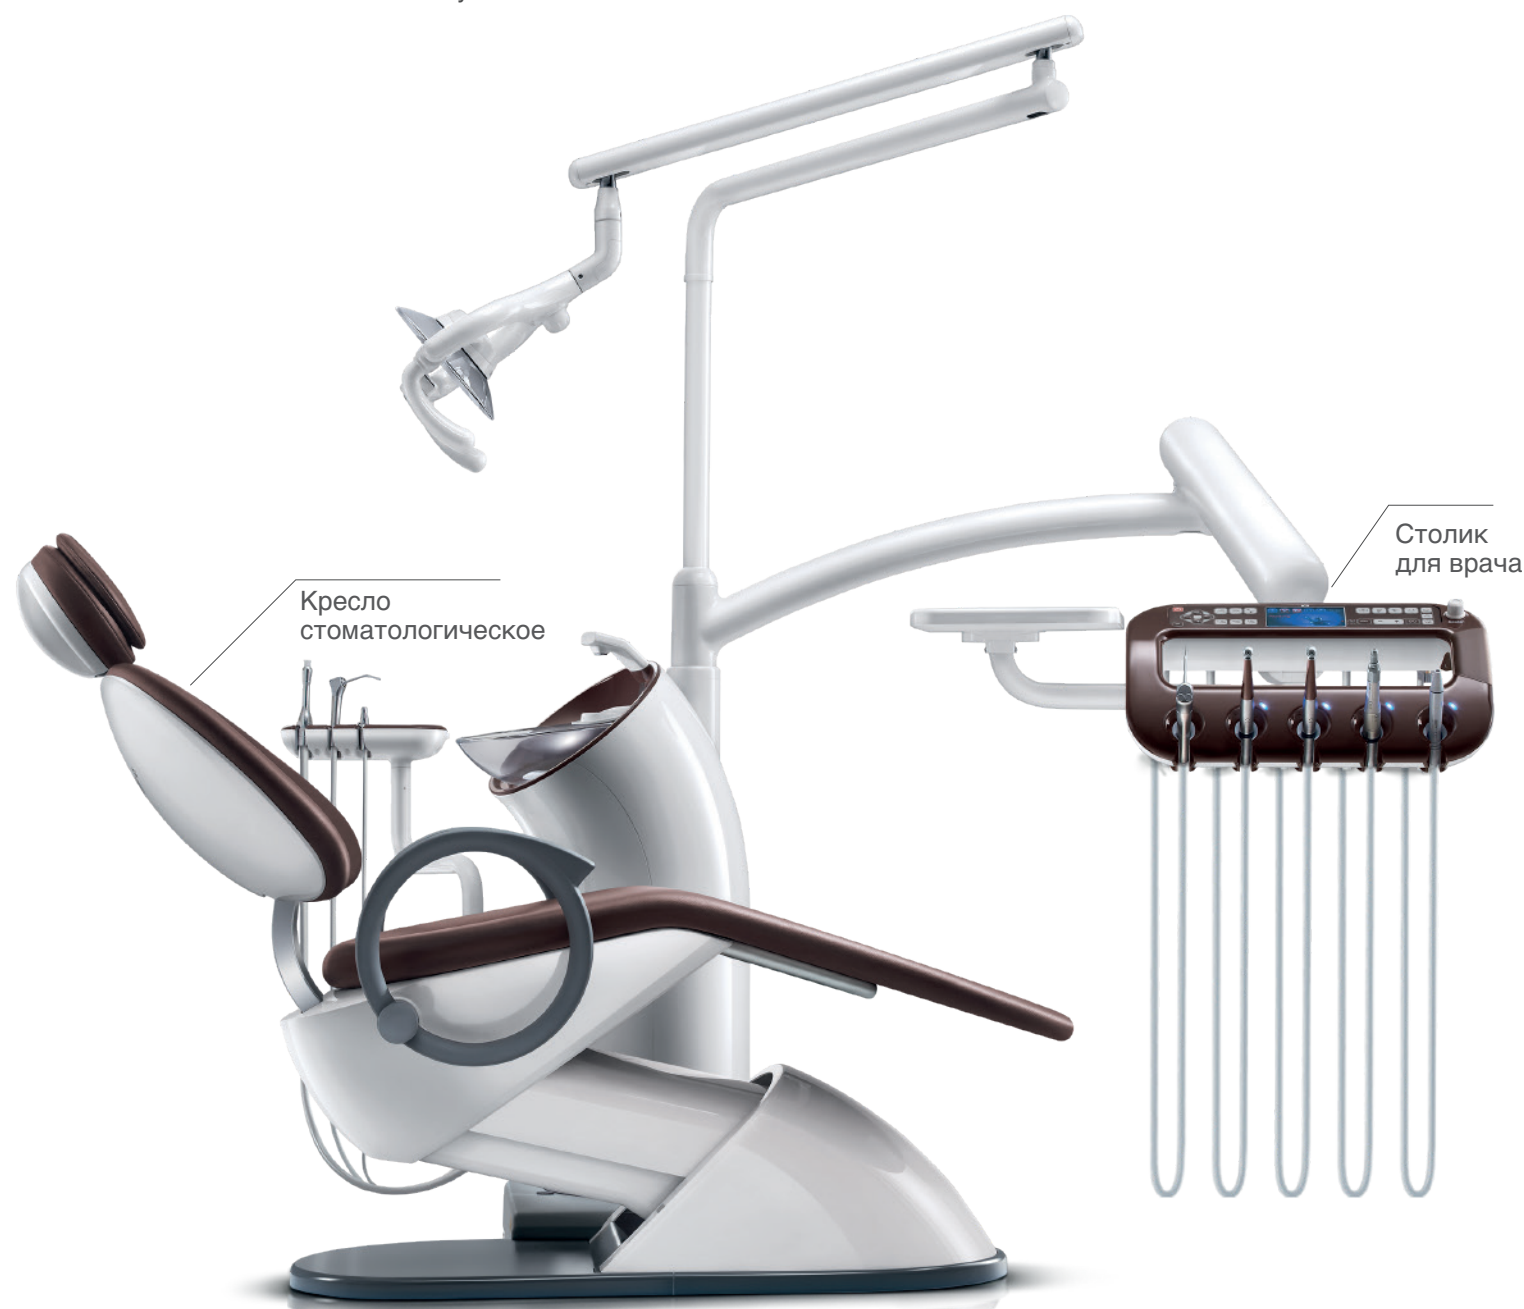

Стоматологическая установка K3, от компании Osstem Implant

- Новейшая разработка Osstem Implant – стоматологическая установка K3 была произведена в результате исследовательской работы по каждому из комплектующих – конструкция установки, столик врача, свет и управление.
- Стильный дизайн установки K3 с чистыми плавными линиями отлично впишется в любой интерьер стоматологического кабинета. Можно выбрать из 9 цветовых решений, от более темных цветов – коричневого и темно-синего до светлых – цвета слоновой кости и оранжевого. Надежность и долгий срок службы K3 доказан успешно пройденными испытаниями на 10,000 подъемов и 5 лет перезапусков (включение/выключение питания).
- Стоматологическая установка K3 была удостоена премии Good Design Award за превосходный дизайн. Гармоничное сочетание характеристик способствует превосходному исходу операции.
- Умные технологии без лишних деталей – с K3 практикующий врач может работать интуитивно, без сложных манипуляций. Мы не останавливаемся на достигнутом и продолжаем нашу работу по созданию лучших решений для практикующих врачей и клиник. Высокие технологии, привлекательный дизайн, рациональные решения – Стоматологическая установка K3 Unit Chair сочетает в себе все эти качества!

Удобная позиция кресла во время операции

Подлокотники

Возможные варианты столиков врача

Лампа операционная

Подача воды

Сенсорное наполнение стаканчика, таймер

Консоль Ханаро

-Держатель для салфеток
-Держатель для стаканчиков
-Дополнительный столик

Кронштейн для монитора (монитор не входит в комплект)

Опции

- Электрический микро мотор Bien Air с LED подсветкой
- Скалер с подсветкой S5L (EMS)
- 2 многоканальных шланга Мидвест
- Высокоскоростной турбинный наконечник с подсветкой Mini head H310L (NSK)
- Высокоскоростной турбинный наконечник с подсветкой Standard head H510L (NSK)
- 2 быстросъемный переходника с LED подсветкой CL (NSK)
- 3-х функциональный пистолет