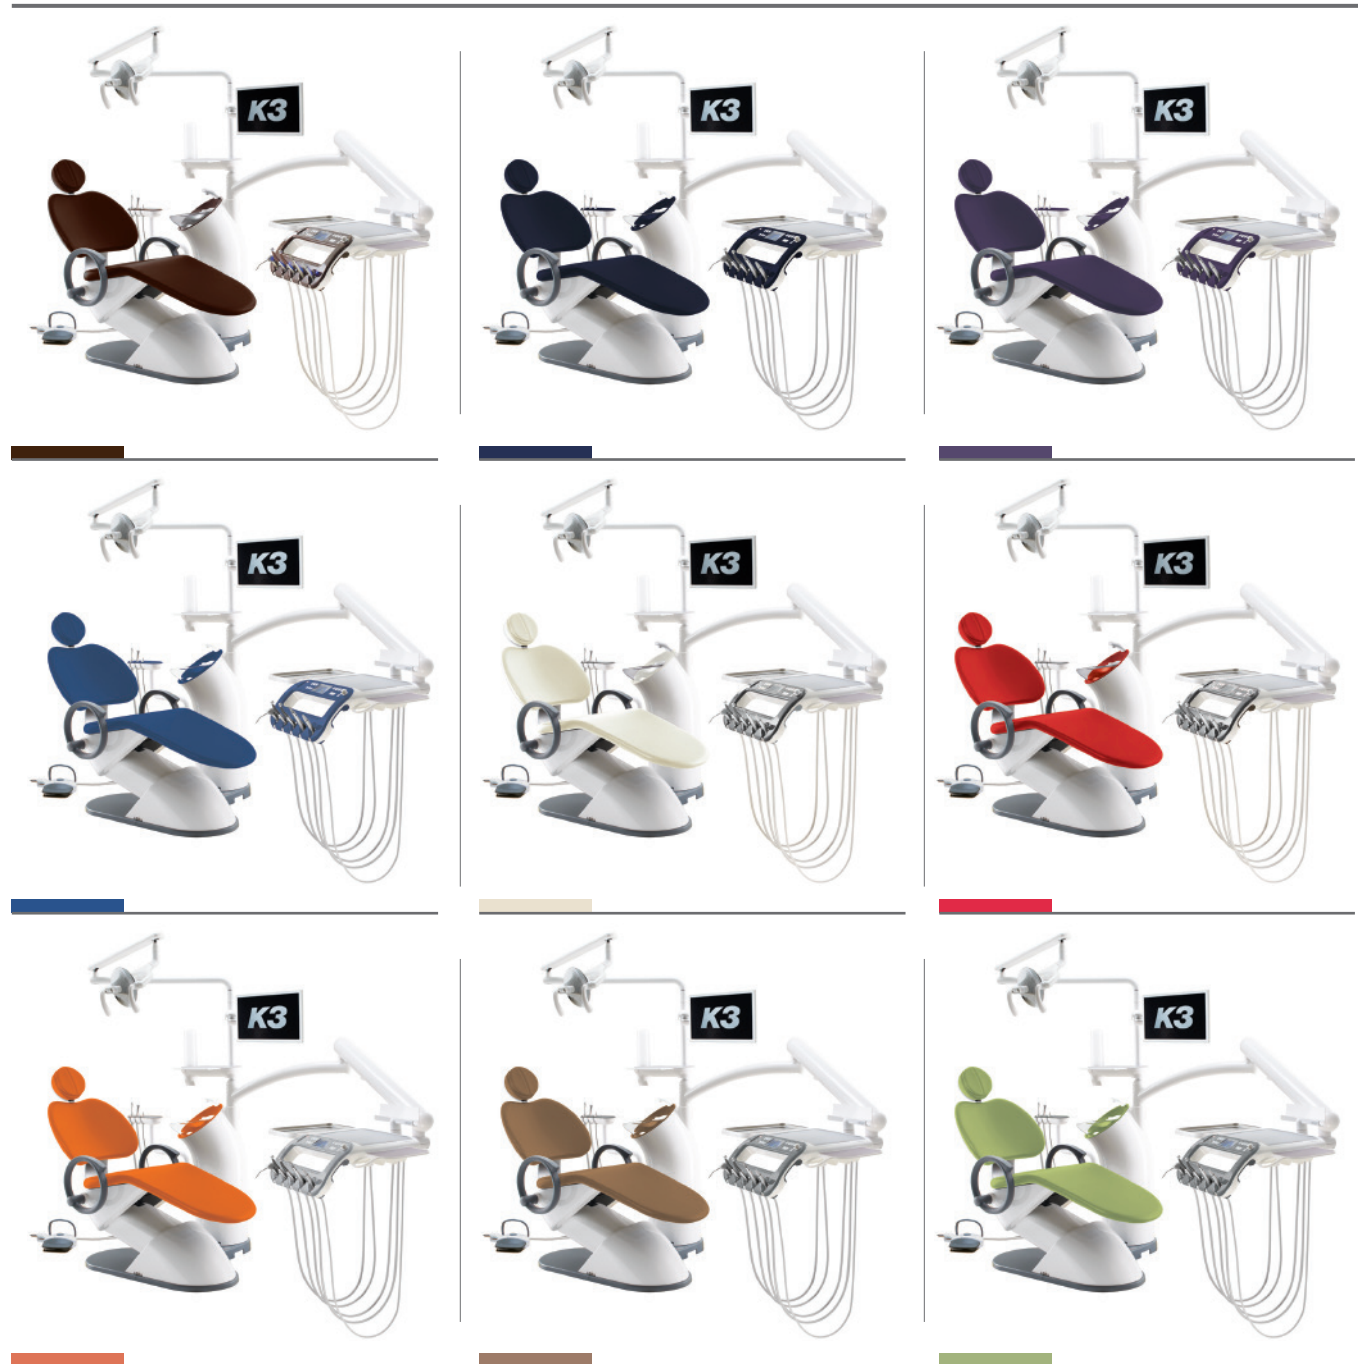

Варианты цветовых решений обивки кресла

2013 Korea Good Design(GD) Award
Grand Prize
OCCO DESIGN

K3

Стоматологическая установка

Невероятно привлекательно!

С 2013 года всего в мире
продано более 20.000 установок

Стоматологическая установка K3, от компании Osstem Implant

- Новейшая разработка Osstem Implant – стоматологическая установка K3 была произведена в результате исследовательской работы по каждому из комплектующих – конструкция установки, столик врача, свет и управление.
- Стильный дизайн установки K3 с чистыми плавными линиями отлично впишется в любой интерьер стоматологического кабинета. Можно выбрать из 9 цветовых решений, от более темных цветов – коричневого и темно-синего до светлых – цвета слоновой кости и оранжевого. Надежность и долгий срок службы K3 доказан успешно пройденными испытаниями на 10,000 подъемов и 5 лет перезапусков (включение/выключение питания).
- Стоматологическая установка K3 была удостоена премии Good Design Award за превосходный дизайн. Гармоничное сочетание характеристик способствует превосходному исходу операции.
- Умные технологии без лишних деталей – с K3 практикующий врач может работать интуитивно, без сложных манипуляций. Мы не останавливаемся на достигнутом и продолжаем нашу работу по созданию лучших решений для практикующих врачей и клиник. Высокие технологии, привлекательный дизайн, рациональные решения – Стоматологическая установка K3 Unit Chair сочетает в себе все эти качества!

Удобная позиция кресла во время операции

Подлокотники

Возможные варианты столиков врача

Лампа операционная

Подача воды

Сенсорное наполнение стаканчика, таймер

Консоль Ханаро

-Держатель для салфеток
-Держатель для стаканчиков
-Дополнительный столик