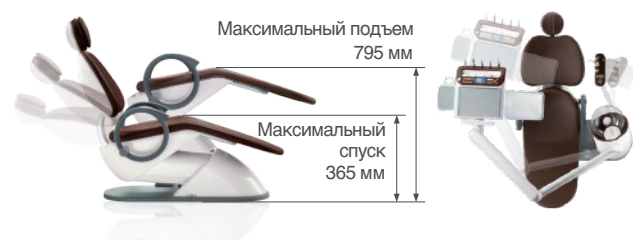

Стоматологическая установка K3, от компании Osstem Implant

- Новейшая разработка Osstem Implant – стоматологическая установка K3 была произведена в результате исследовательской работы по каждому из комплектующих – конструкция установки, столик врача, свет и управление.
- Стильный дизайн установки K3 с чистыми плавными линиями отлично впишется в любой интерьер стоматологического кабинета. Можно выбрать из 9 цветовых решений, от более темных цветов – коричневого и темно-синего до светлых – цвета слоновой кости и оранжевого. Надежность и долгий срок службы K3 доказан успешно пройденными испытаниями на 10,000 подъемов и 5 лет перезапусков (включение/выключение питания).
- Стоматологическая установка K3 была удостоена премии Good Design Award за превосходный дизайн. Гармоничное сочетание характеристик способствует превосходному исходу операции.
- Умные технологии без лишних деталей – с K3 практикующий врач может работать интуитивно, без сложных манипуляций. Мы не останавливаемся на достигнутом и продолжаем нашу работу по созданию лучших решений для практикующих врачей и клиник. Высокие технологии, привлекательный дизайн, рациональные решения – Стоматологическая установка K3 Unit Chair сочетает в себе все эти качества!

Удобная позиция кресла во время операции

Подлокотники

Возможные варианты столиков врача

Лампа операционная

Подача воды

Сенсорное наполнение стаканчика, таймер

Консоль Ханаро

-Держатель для салфеток
-Держатель для стаканчиков
-Дополнительный столик